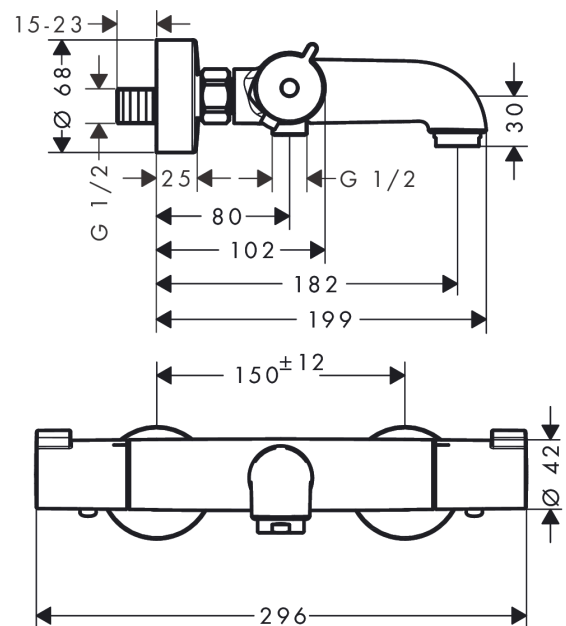

Maattekening