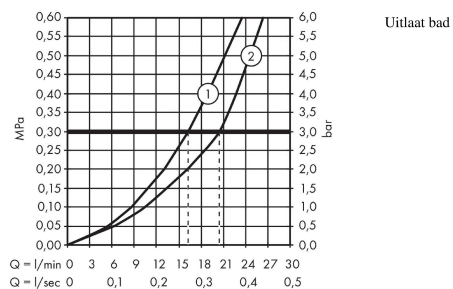

Ecostat

badthermostaat 1001 CL opbouw

Oppervlakte finish: **chrom** Artikelnummer: **13201000**

Beschrijving

- voorsprong uitloop 182 mm
- Normale straal
- maximale doorstroomhoeveelheid bij 3 bar: 20 l/min
- doorstroomhoeveelheid voor baduitloop bij 3 bar: 20 l/min
- 1 bar
- thermostaatkardoes, stop- en omstelkraan
- veiligheidsblokkering bij 40°C
- SafetyFunctie instelbare heetwaterbegrenzing
- metaal
- incl. s-koppelingen en rozetten
- hartafstand 150 ± 12 mm
- inclusief vuilfilter

Artikeldetails

Vrijblijvende advies
verkoopprijs excl. BTW 285,40 €

Vrijblijvende advies
verkoopprijs incl. BTW 345,33 €

Technologie

Productfoto

Maattekening

Doorstroombiagram

EcoStat
badthermostaat 1001 CL opbouw
 Oppervlakte finish: **chrom** Artikelnummer: **13201000**