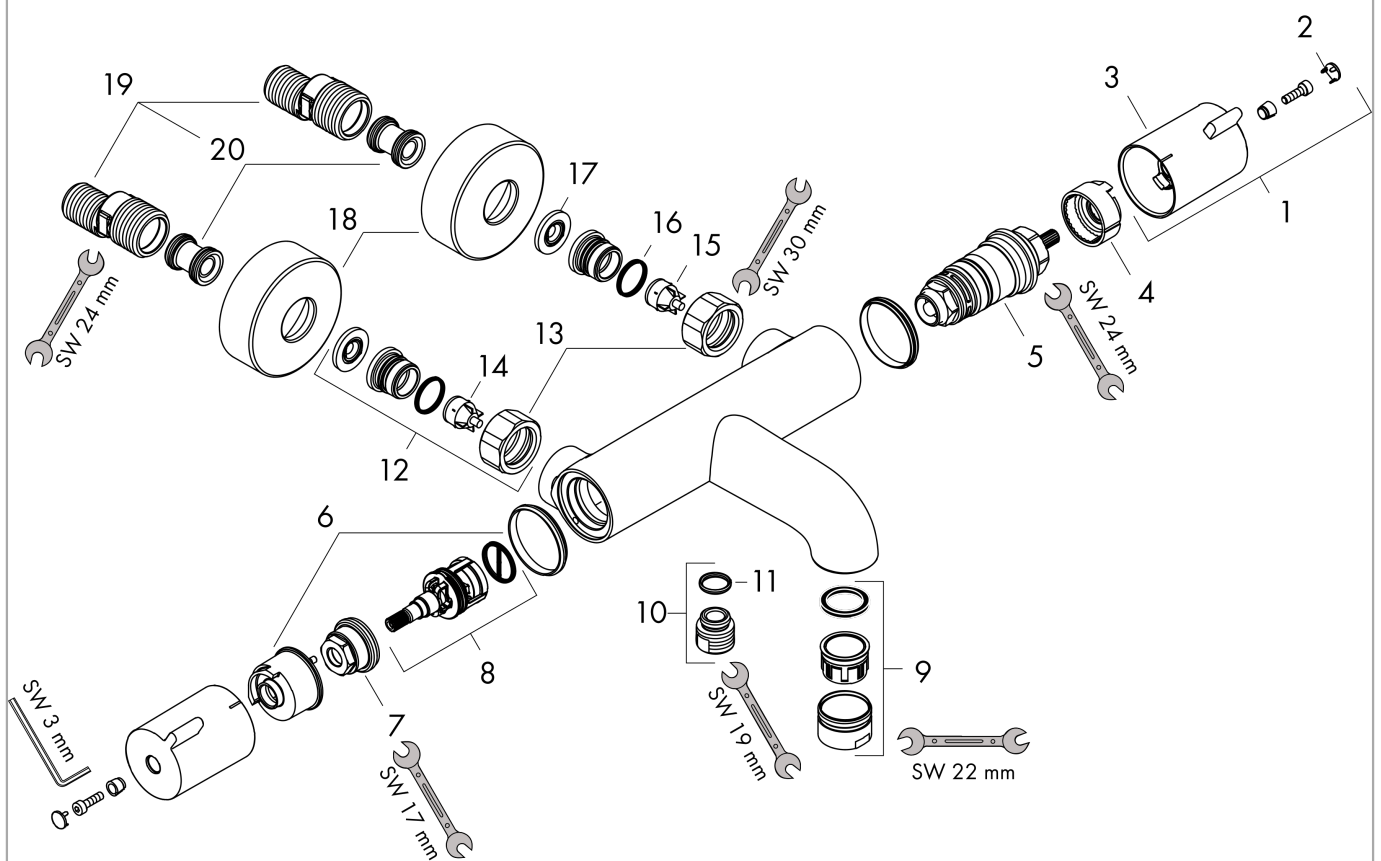

Ecostat

badthermostaat 1001 CL opbouw

Oppervlakte finish: **chrom** Artikelnummer: **13201000**

Beschrijving

- voorsprong uitloop 182 mm
- Normale straal
- maximale doorstroomhoeveelheid bij 3 bar: 20 l/min
- doorstroomhoeveelheid voor baduitloop bij 3 bar: 20 l/min
- 1 bar
- thermostaatkardoes, stop- en omstelkraan
- veiligheidsblokkering bij 40°C
- SafetyFunctie instelbare heetwaterbegrenzing
- metaal
- incl. s-koppelingen en rozetten
- hartafstand 150 ± 12 mm
- inclusief vuilfilter

Explosietekening

Bouwjaar: >09/19

Ecostat**badthermostaat 1001 CL opbouw**Oppervlakte finish: **chrom** Artikelnummer: **13201000****Reserveonderdelenlijst**

Bouwjaar: >09/19

| Regel | Beschrijving | Artikelnummer | Prijs incl. BTW | VE |
|--------------|---|----------------------|----------------------------|-----------|
| 1 | greep | 92836000 | - | 1 |
| 2 | afdekkap | 95433000 | - | 1 |
| 3 | drukknop | 92848000 | - | 1 |
| 4 | aanslagring voor temperatuur regeleenheid | 95041000 | - | 1 |
| 5 | temperatuur regeleenheid | 94282000 | - | 1 |
| 6 | aanslagring voor bovendeeel | 98674000 | - | 1 |
| 7 | moer | 92853000 | - | 1 |
| 8 | bovendeeel met omstelling | 96509000 | - | 1 |
| 9 | perlator M24x1 (25 l/min) | 92511000 | - | 1 |
| 10 | aansluiting | 95392000 | - | 1 |
| 11 | O-ring 14x2 | 98129000 | - | 1 |
| 12 | koppelingenset | 94285000 | - | 1 |
| 13 | moeren set | 96157000 | - | 1 |
| 14 | terugslagklep (drukbestendig tot 2 MPa) | 93136000 | - | 1 |
| 15 | terugslagklep | 96737000 | - | 1 |
| 16 | O-ring 17x1,5 | 98137000 | - | 1 |
| 17 | zeefdichting | 96922000 | - | 1 |
| 18 | rozet Ø 68 mm | 96467000 | - | 1 |
| 19 | S-koppelingenset (±12 mm) | 94140000 | - | 1 |
| 20 | slagdemper | 96429000 | - | 1 |